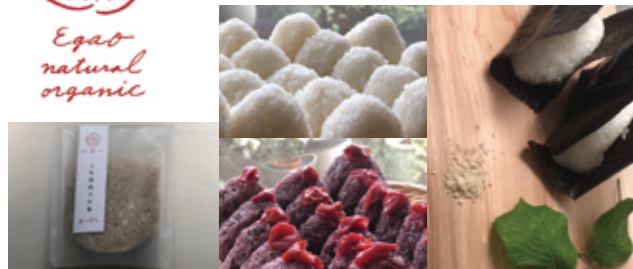

和流縁日七夕まつり

7月
文月の会

和の体験をお楽しみください！『出店&体験コーナー』

デザイン
福文字
グッズ販売

- 有田焼干支箸置き
- めで鯛箸置き
- LINE スタンプ (※購入の方にポストカードプレゼント！)
- 楽書喜ポストカード
- 玄米珈琲 など

咲顔 (えがお)

- おむすび・天然塩

和カフェ&お弁当他